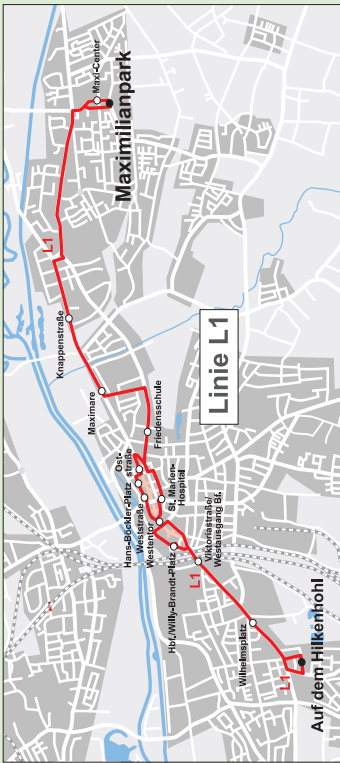

Mittwoch, 19. Juni

- Verstärkerfahrten ab ca. 21:00 Uhr auf den Linien 1, 2, 3, 4
- Ab 00:00 Uhr regulärer Nachtbusverkehr
- Zusätzliche Linie L2 vom Hbf./Willy-Brandt-Platz zum Schlo Oberwerries
  14:00 – 20:00 Uhr im 30-Min.-Takt
  20:00 – 00:00 Uhr im 60-Min.-Takt

Donnerstag, 20. Juni

- Linienverkehr der Stadtwerke Hamm und VG Breitenbach nach dem Fahrplan Montag – Freitag Ferien (ohne die Linien 10, 14, 15, 27)
- Regionalbuslinien verkehren wie an Sonn- und Feiertagen
- Verstärkerfahrten ab ca. 21:00 Uhr auf den Linien 1, 2, 3, 4
- Ab 00:00 Uhr regulärer Nachtbusverkehr
- Zusätzliche Linie L1 von der Fr.-Ebert-Realschule über Hbf./Willy-Brandt-Platz zum Maximilianpark und zurück
  07:00 – 20:00 Uhr im 30-Min.-Takt
  20:00 – 23:00 Uhr im 60-Min.-Takt
- Zusätzliche Linie L2 vom Hbf./Willy-Brandt-Platz zum Schloß Oberwerries
  07:00 – 20:00 Uhr im 30-Min.-Takt
  20:00 – 00:00 Uhr im 60-Min.-Takt
- Taxi-Bus Verkehr wie an Sonn- und Feiertagen

Freitag, 21. Juni

- Regulärer Linienverkehr nach dem Fahrplan Montag – Freitag Ferien
- Verstärkerfahrten ab ca. 21:00 Uhr auf den Linien 1, 2, 3, 4
- Zusätzliche Linie L1 von der Fr.-Ebert-Realschule über Hbf./Willy-Brandt-Platz zum Maximilianpark und zurück
  07:00 – 20:00 Uhr im 30-Min.-Takt
  20:00 – 23:00 Uhr im 60-Min.-Takt
- Zusätzliche Linie L2 vom Hbf./Willy-Brandt-Platz zum Schloß Oberwerries
  07:00 – 20:00 Uhr im 30-Min.-Takt
  20:00 – 00:00 Uhr im 60-Min.-Takt